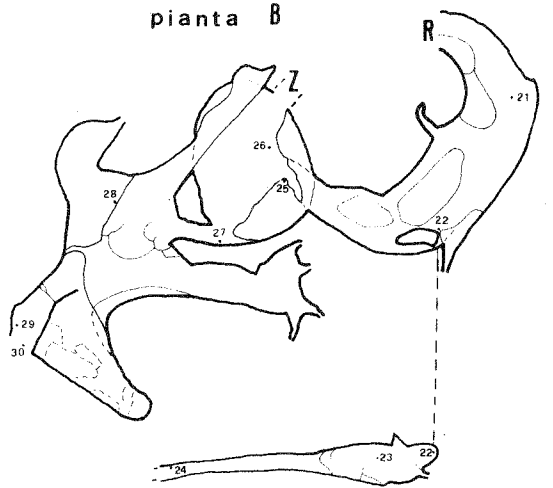

# ER RA 384 GROTTA DEI BANDITI

loc. : MONTE MAURO

com.: BRISIGHELLA

ril. : G.S.A. comm. speleo C.A.I. RAVENNA

dis. : G. DE MATTIA

data : 05-01-92

ORIGINALE IN SCALA 1:100

sezioni trasversali B: Or s t u v

sezioni trasversali A: