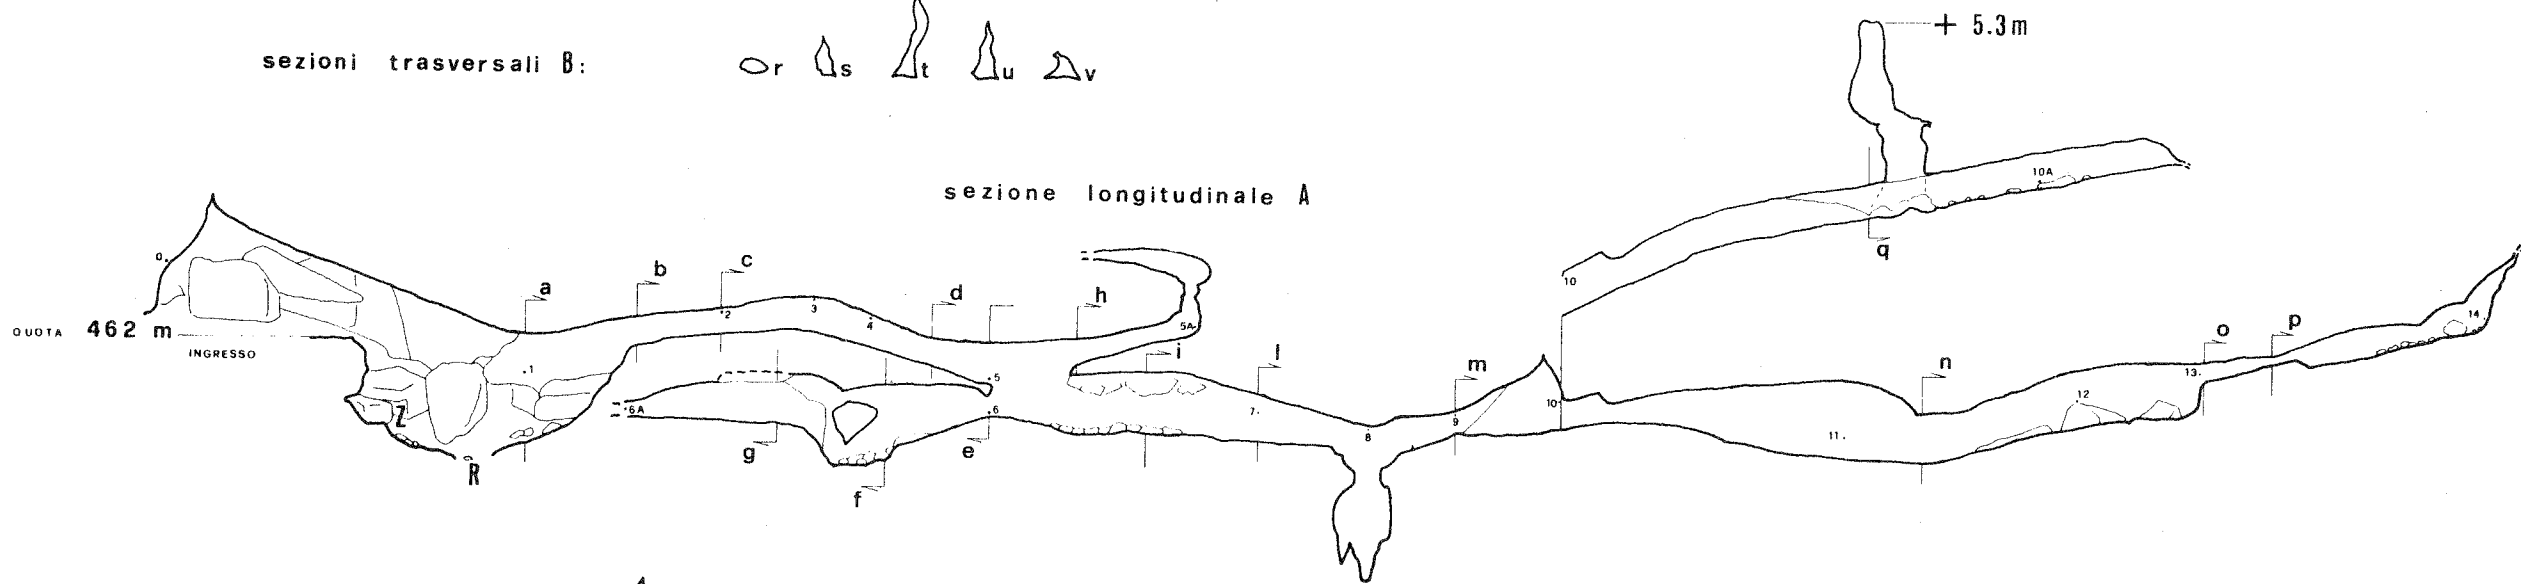

# ER RA 384 GROTTA DEI BANDITI

loc. : MONTE MAURO

com.: BRISIGHELLA

ril. : G.S.A. comm. speleo C.A.I. RAVENNA

dis. : G. DE MATTIA

data : 05-01-92

ORIGINALE IN SCALA 1:100

sezioni trasversali B: Or s t u v

sezioni trasversali A: