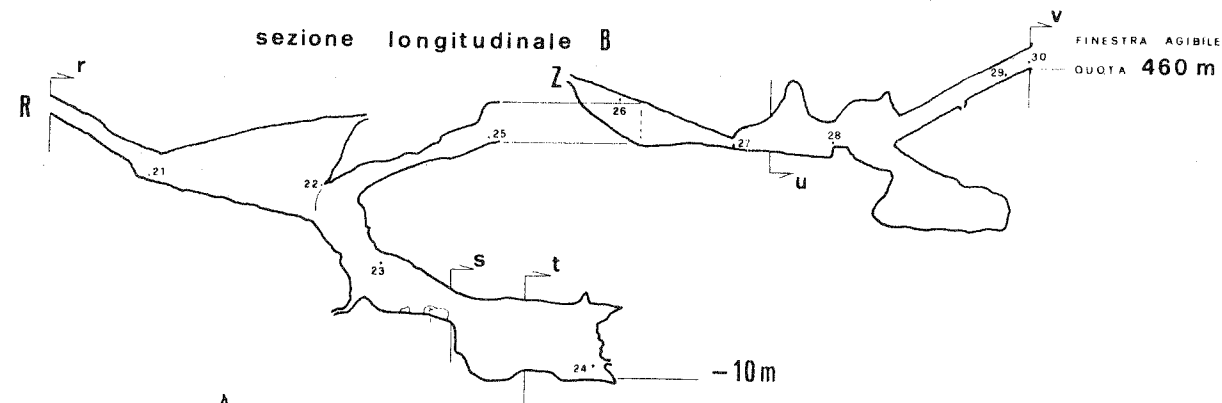

# ER RA 384 GROTTA DEI BANDITI

loc. : MONTE MAURO

com.: BRISIGHELLA

ril. : G.S.A. comm. speleo C.A.I. RAVENNA

dis. : G. DE MATTIA

data : 05-01-92

ORIGINALE IN SCALA 1:100

sezioni trasversali B: Or s t u v

sezioni trasversali A: